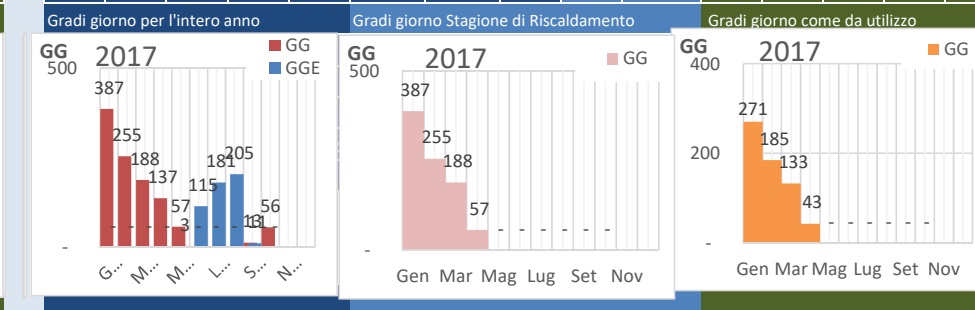

2016														
		(*1)	(*2)	(*3)	(*4)	(*5)	(*6)	(*7)	(*8)	(*9)	(*10)	(*11)	(*12)	(*13)	(*14)	(*15)
Pro Risc.	Anno	T	H	GG	GGE	Risc	Raffr	ComGE	GG	g Util	g Risc	g Raffr	GG	INC	GGE	
Mese	g/m	°C	°C	[-]	[-]	g/m	g/m	g/m	[-]	g/m	g/m	g/m	[-]	[%]	[-]	
Gen	31	11,1	11,1	210	-	31,0	-	31	210	21	21	-	149	-	-	
Feb	28	10,9	10,6	255	-	28,0	-	28	255	19	19	-	185	-	-	
Mar	31	13,9	13,9	188	-	31,0	-	31	188	21	21	-	133	-	-	
Apr	30	15,4	16,2	137	-	30,0	-	15	57	20	11	-	43	-	-	
Mag	31	19,1	21,5	57	3	18,0	3	-	-	21	-	3	-	3	-	
Giu	30	23,7	29,7	-	115	-	24	-	-	20	-	20	-	54	-	
Lug	31	24,7	31,8	-	181	-	29	-	-	21	-	21	-	107	-	
Ago	31	25,8	32,5	-	205	-	29	-	-	21	-	21	-	155	-	
Set	30	20,6	23,5	13	11	10,0	5	-	-	20	-	5	-	11	-	
Ott	31	18,2	20,0	56	-	28,0	-	-	-	21	-	-	-	-	-	
Nov	30	13,5	14,2	195	-	30,0	-	30	195	20	20	-	134	-	-	
Dic	31	11,0	10,0	289	-	31,0	-	31	289	17	17	-	149	-	-	
Tot	61	12,1	12,0	484	0	61	0	61	484	242	37	0	282	0