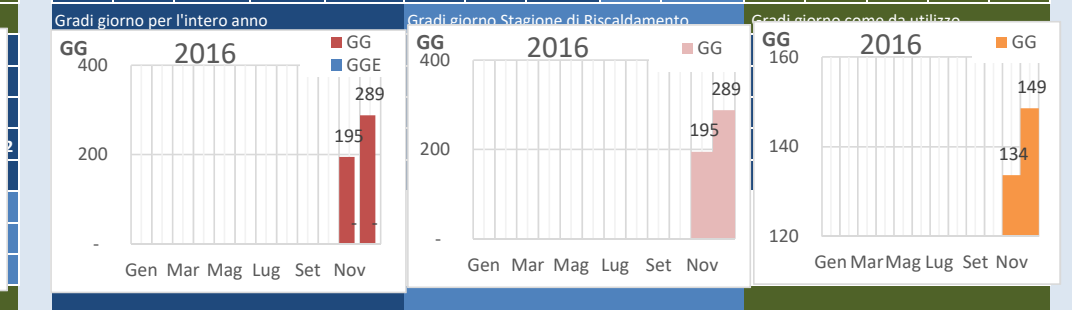

2016														
		(*1)	(*2)	(*3)	(*4)	(*5)	(*6)	(*7)	(*8)	(*9)	(*10)	(*11)	(*12)	(*13)	(*14)	(*15)
Pro Risc.	Anno	T	H	GG	GGE	Risc	Raffr	ComGE	GG	g Util	g Risc	g Raffr	GG	INC	GGE	
Mese	g/m	°C	°C	[-]	[-]	g/m	g/m	g/m	[-]	g/m	g/m	g/m	[-]	[%]	[-]	
Gen	31	11,1	11,1	210	-	31,0	-	31	210	21	21	-	149	-	-	
Feb	28	10,9	10,6	255	-	28,0	-	28	255	19	19	-	185	-	-	
Mar	31	13,9	13,9	188	-	31,0	-	31	188	21	21	-	133	-	-	
Apr	30	15,4	16,2	137	-	30,0	-	15	57	20	11	-	43	-	-	
Mag	31	19,1	21,5	57	3	18,0	3	-	-	21	-	3	-	3	-	
Giu	30	23,7	29,7	-	115	-	24	-	-	20	-	20	-	54	-	
Lug	31	24,7	31,8	-	181	-	29	-	-	21	-	21	-	107	-	
Ago	31	25,8	32,5	-	205	-	29	-	-	21	-	21	-	155	-	
Set	30	20,6	23,5	13	11	10,0	5	-	-	20	-	5	-	11	-	
Ott	31	18,2	20,0	56	-	28,0	-	-	-	21	-	-	-	-	-	
Nov	30	13,5	14,2	195	-	30,0	-	30	195	20	20	-	134	-	-	
Dic	31	11,0	10,0	289	-	31,0	-	31	289	17	17	-	149	-	-	
Tot	61	12,1	12,0	484	0	61	0	61	484	242	37	0	282	0