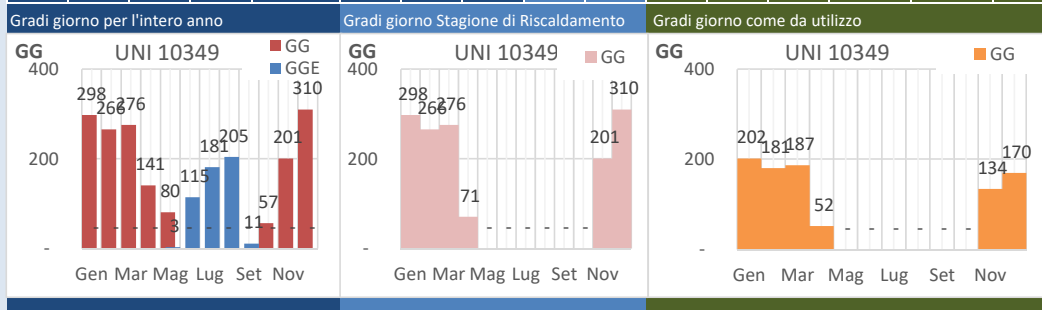

2016														
		(*1)	(*2)	(*3)	(*4)	(*5)	(*6)	(*7)	(*8)	(*9)	(*10)	(*11)	(*12)	(*13)	(*14)	(*15)
Pro Risc.	Anno	T	H	GG	GGE	Risc	Raffr	ComGE	GG	g Util	g Risc	g Raffr	GG	INC	GGE	
Mese	g/m	°C	°C	[-]	[-]	g/m	g/m	g/m	[-]	g/m	g/m	g/m	[-]	[%]	[-]	
Gen	31	11,1	11,1	210	-	31,0	-	31	210	21	21	-	149	-	-	
Feb	28	10,9	10,6	255	-	28,0	-	28	255	19	19	-	185	-	-	
Mar	31	13,9	13,9	188	-	31,0	-	31	188	21	21	-	133	-	-	
Apr	30	15,4	16,2	137	-	30,0	-	15	57	20	11	-	43	-	-	
Mag	31	19,1	21,5	57	3	18,0	3	-	-	21	-	3	-	3	-	
Giu	30	23,7	29,7	-	115	-	24	-	-	20	-	20	-	54	-	
Lug	31	24,7	31,8	-	181	-	29	-	-	21	-	21	-	107	-	
Ago	31	25,8	32,5	-	205	-	29	-	-	21	-	21	-	155	-	
Set	30	20,6	23,5	13	11	10,0	5	-	-	20	-	5	-	11	-	
Ott	31	18,2	20,0	56	-	28,0	-	-	-	21	-	-	-	-	-	
Nov	30	13,5	14,2	195	-	30,0	-	30	195	20	20	-	134	-	-	
Dic	31	11,0	10,0	289	-	31,0	-	31	289	17	17	-	149	-	-	
Tot	61	12,1	12,0	484	0	61	0	61	484	242	37	0	282	0