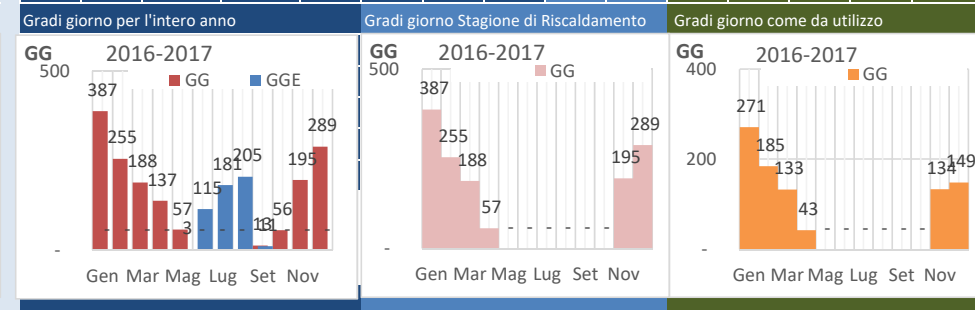

2016														
		(*1)	(*2)	(*3)	(*4)	(*5)	(*6)	(*7)	(*8)	(*9)	(*10)	(*11)	(*12)	(*13)	(*14)	(*15)
Pro Risc.	Anno	T	H	GG	GGE	Risc	Raffr	ComGE	GG	g Util	g Risc	g Raffr	GG	INC	GGE	
Mese	g/m	°C	°C	[-]	[-]	g/m	g/m	g/m	[-]	g/m	g/m	g/m	[-]	[%]	[-]	
Gen	31	11,1	11,1	210	-	31,0	-	31	210	21	21	-	149	-	-	
Feb	28	10,9	10,6	255	-	28,0	-	28	255	19	19	-	185	-	-	
Mar	31	13,9	13,9	188	-	31,0	-	31	188	21	21	-	133	-	-	
Apr	30	15,4	16,2	137	-	30,0	-	15	57	20	11	-	43	-	-	
Mag	31	19,1	21,5	57	3	18,0	3	-	-	21	-	3	-	3	-	
Giu	30	23,7	29,7	-	115	-	24	-	-	20	-	20	-	54	-	
Lug	31	24,7	31,8	-	181	-	29	-	-	21	-	21	-	107	-	
Ago	31	25,8	32,5	-	205	-	29	-	-	21	-	21	-	155	-	
Set	30	20,6	23,5	13	11	10,0	5	-	-	20	-	5	-	11	-	
Ott	31	18,2	20,0	56	-	28,0	-	-	-	21	-	-	-	-	-	
Nov	30	13,5	14,2	195	-	30,0	-	30	195	20	20	-	134	-	-	
Dic	31	11,0	10,0	289	-	31,0	-	31	289	17	17	-	149	-	-	
Tot	61	12,1	12,0	484	0	61	0	61	484	242	37	0	282	0